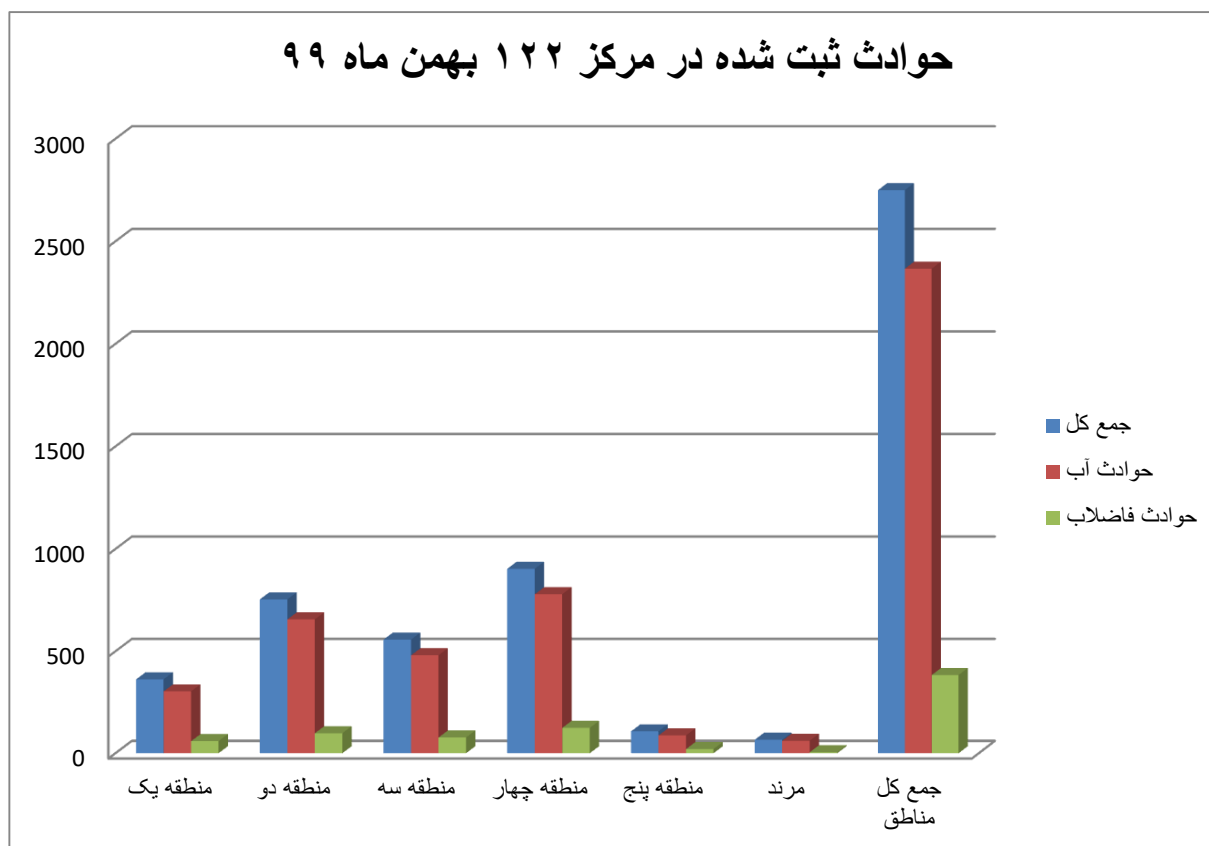

مرکز مدیریت ارتباط با مشتریان (122)

منطقه	جمع کل	حوادث آب	حوادث فاضلاب
منطقه یک	362	303	59
منطقه دو	754	656	98
منطقه سه	557	480	77
منطقه چهار	903	779	124
منطقه پنج	107	87	20
مردم	66	61	5
جمع کل مناطق	2749	2366	383

تهیه شده در : مرکز مدیریت ارتباط با مشتریان (122)